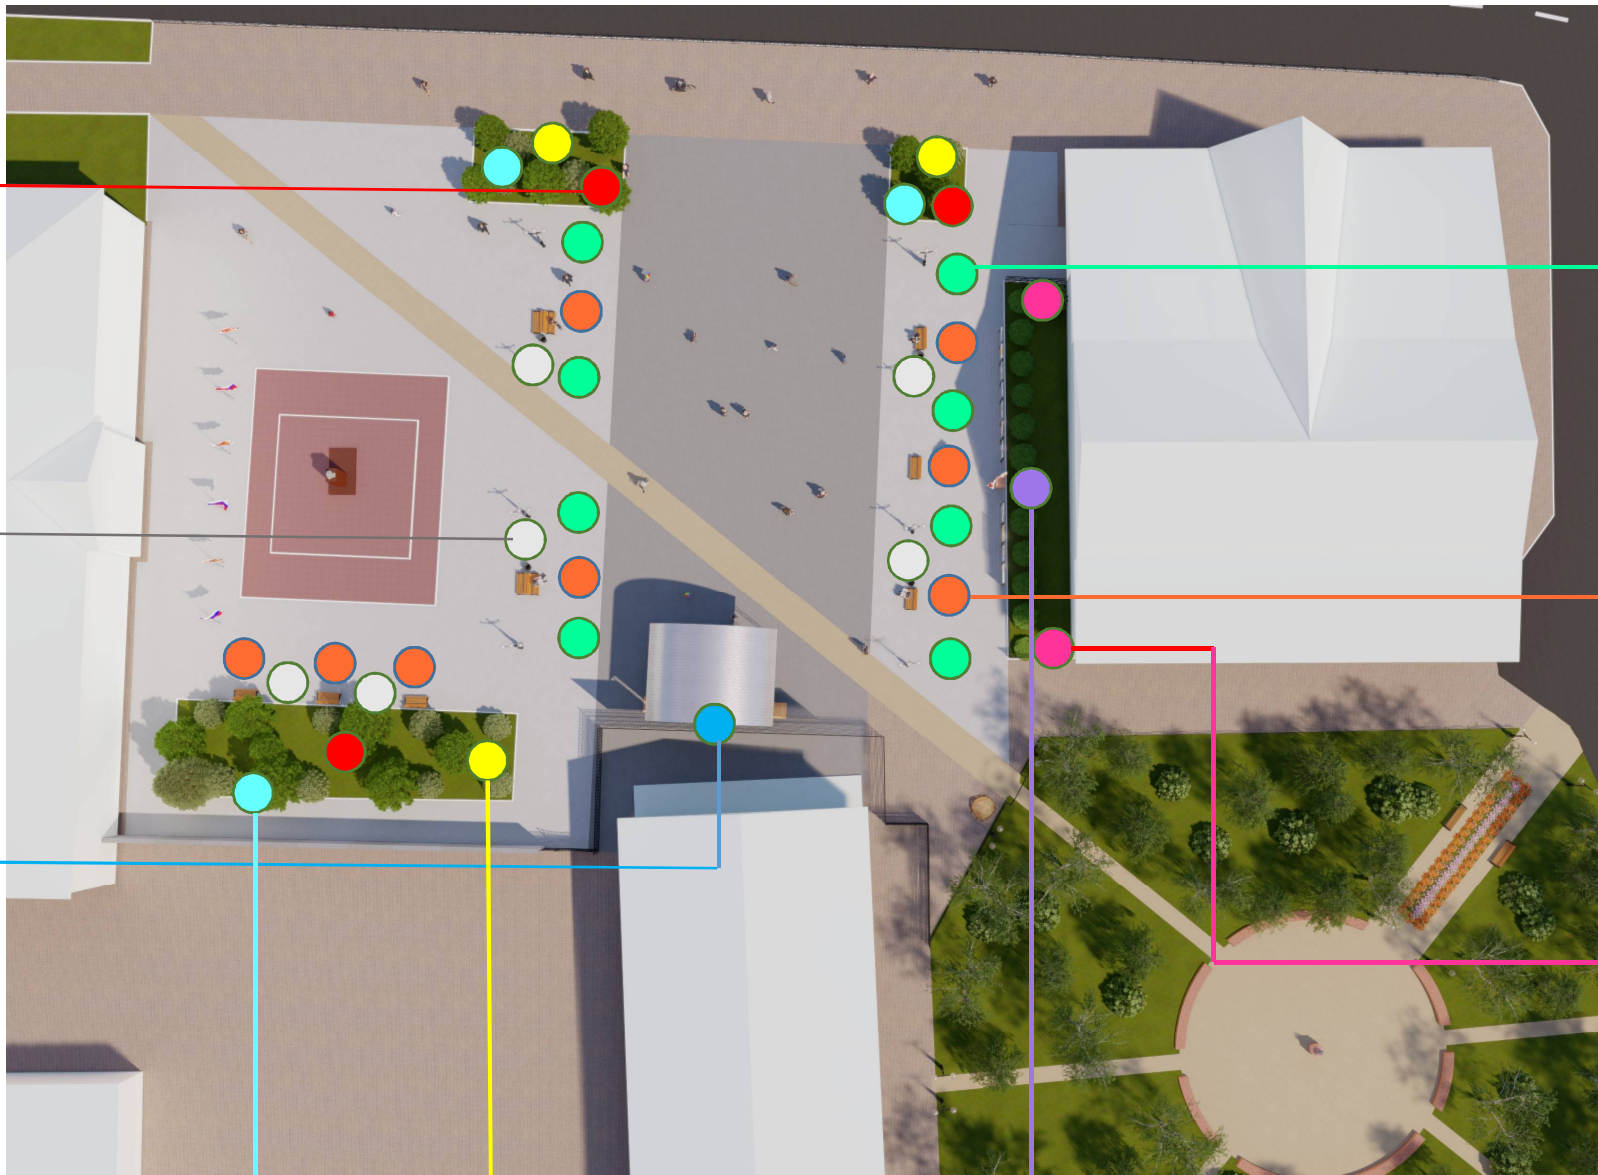

Сосна белокожая
"Компакт Джем"

Сосна черная
"Грин тауер"

Сосна горная "Варелла"