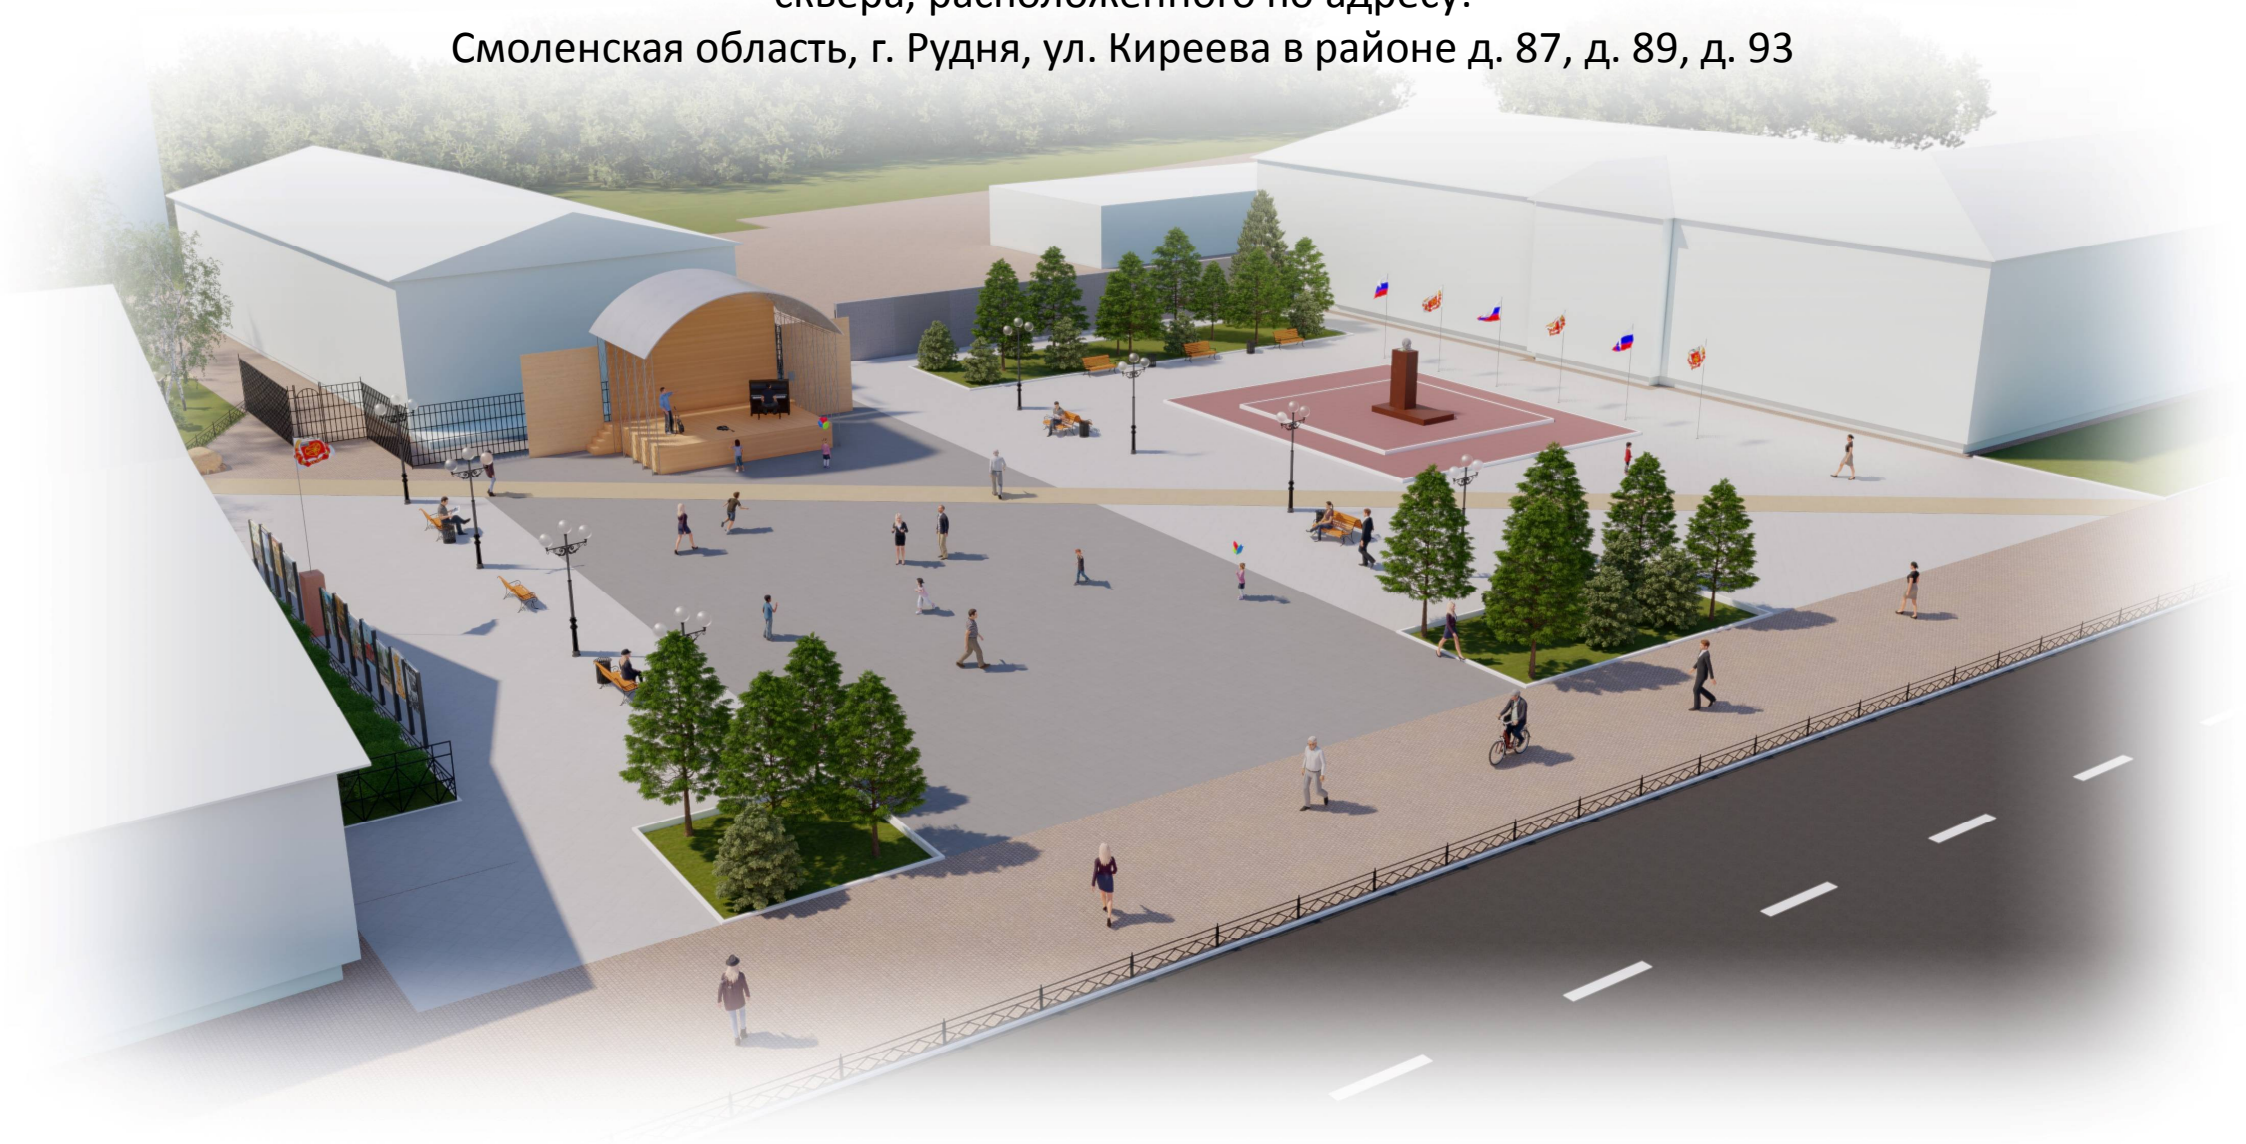

## ДИЗАЙН-ПРОЕКТ

сквера, расположенного по адресу:  
Смоленская область, г. Рудня, ул. Киреева в районе д. 87, д. 89, д. 93