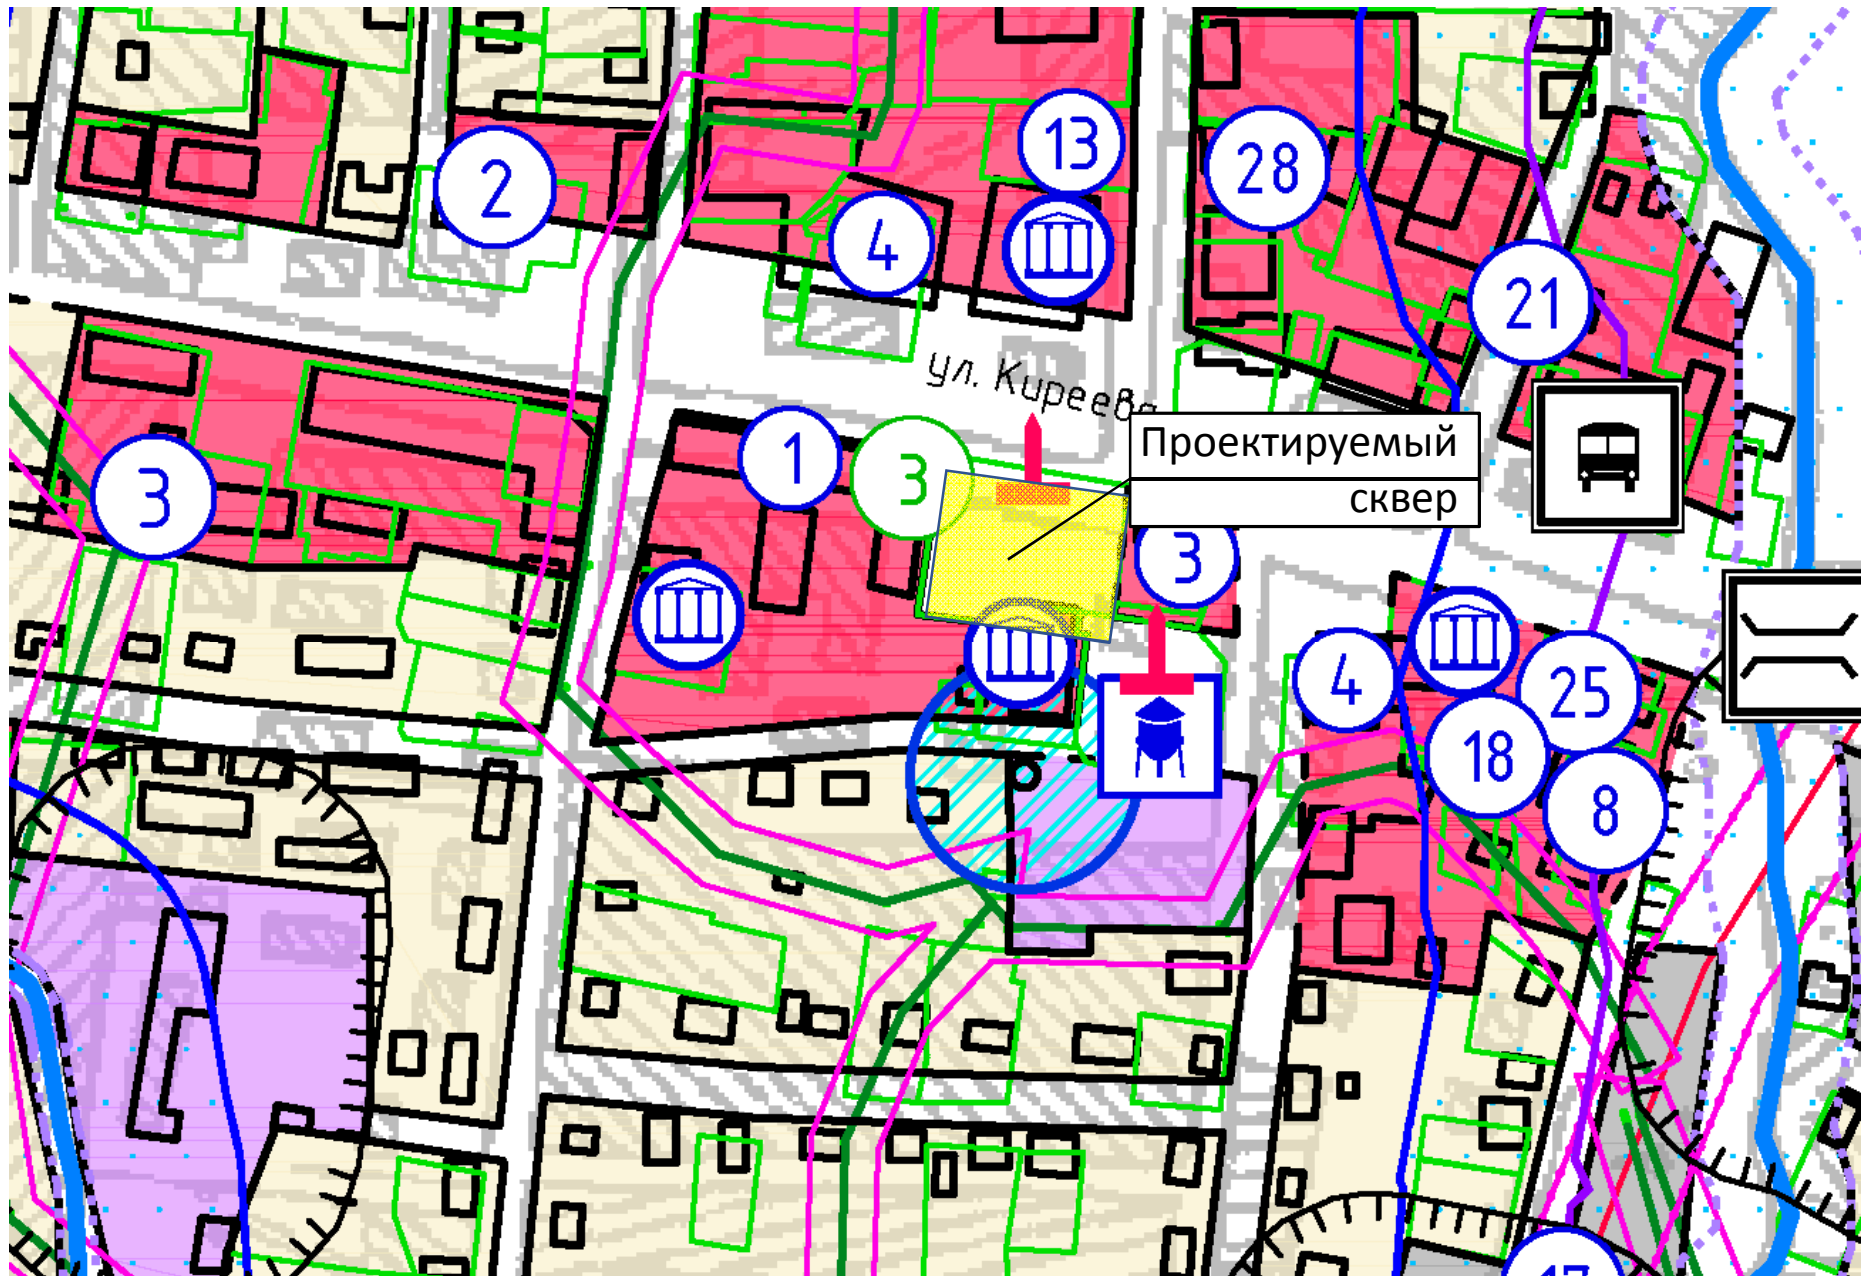

## ДИЗАЙН-ПРОЕКТ

сквера, расположенного по адресу:  
Смоленская область, г. Рудня, ул. Киреева в районе д. 87, д. 89, д. 93

# Ситуационный план

Схема расположения Руднянского городского поселения в Руднянском районе Смоленской области

# Генеральный план

Сосна горная  
"Офир"

Сосна черная  
"Хорнибрукиана"

Сосна белокожая  
"Компакт Джем"

Сосна черная  
"Грин тауер"

Сосна горная "Варелла"

## Перечень малых архитектурных форм и озеленения

Наименование МАФ	Количество	Отображение на генплане
Фонарный столб со светильником	8	
Лавочка	8	
Сцена - индивидуальное заказное изделие	1	
Урна	6	
Озеленение		
Сосна черная "Хорнибрукиана"	На усмотрение заказчика	
Сосна горная "Варелла"	На усмотрение заказчика	
Сосна белокорая "Компакт Джем"	На усмотрение заказчика	
Сосна горная "Офир"	На усмотрение заказчика	
Сосна черная "Грин тауер"	На усмотрение заказчика	